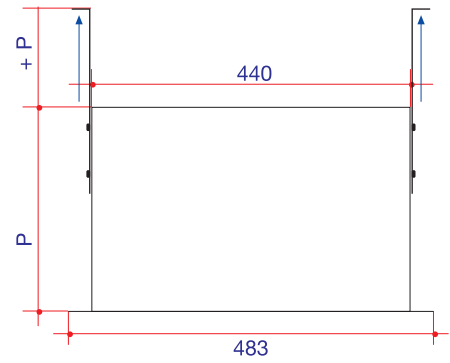

# TABULEIROS 19" (PRATELEIRAS)

Estes tabuleiros são aplicáveis nos nossos racks Mod. RP

Cor: Preto RAL9005

**SÉRIE 32 ⇒ 320MM PROFUNDIDADE**

**SÉRIE 17 ⇒ 170MM PROFUNDIDADE**

# TABULEIROS DESLIZANTES

Apoios posteriores  
ajustáveis até 490mm

IPD.01.460

Apoios posteriores  
ajustáveis até 570mm

IPD.01.650

Apoios posteriores  
ajustáveis até 900mm

IGD.01.250

Gaveta deslizante  
p/ cabos de fibra óptica