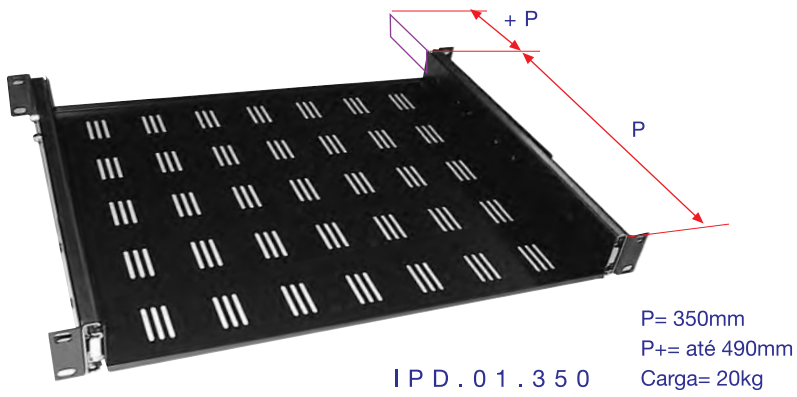

# TABULEIROS 19" (PRATELEIRAS)

Estes tabuleiros são aplicáveis nos nossos racks Mod. RP

Cor: Preto RAL9005

**SÉRIE 32 ⇒ 320MM PROFUNDIDADE**

**SÉRIE 17 ⇒ 170MM PROFUNDIDADE**

# TABULEIROS DESLIZANTES

Apoios posteriores  
ajustáveis até 490mm

IPD.01.460

Apoios posteriores  
ajustáveis até 570mm

IPD.01.650

Apoios posteriores  
ajustáveis até 900mm

IGD.01.250

Gaveta deslizante  
p/ cabos de fibra óptica