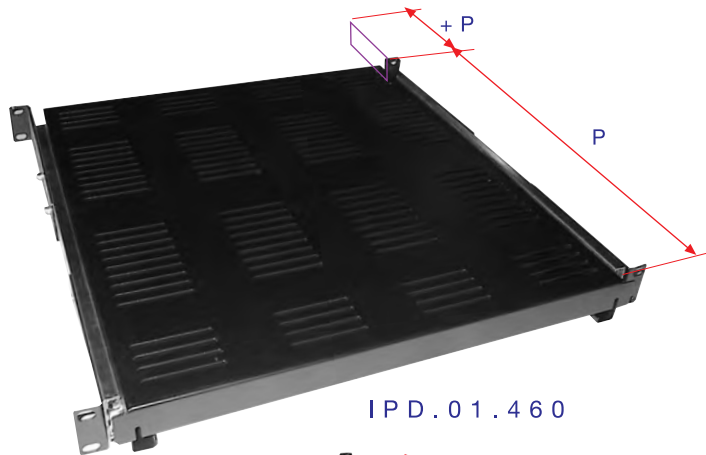

# TABULEIROS 19" (PRATELEIRAS)

Estes tabuleiros são aplicáveis nos nossos racks Mod. RP

Cor: Preto RAL9005

**SÉRIE 32 ⇒ 320MM PROFUNDIDADE**

**SÉRIE 17 ⇒ 170MM PROFUNDIDADE**

# TABULEIROS DESLIZANTES

Apoios posteriores  
ajustáveis até 490mm

IPD.01.460

Apoios posteriores  
ajustáveis até 570mm

IPD.01.650

Apoios posteriores  
ajustáveis até 900mm

IGD.01.250

Gaveta deslizante  
p/ cabos de fibra óptica