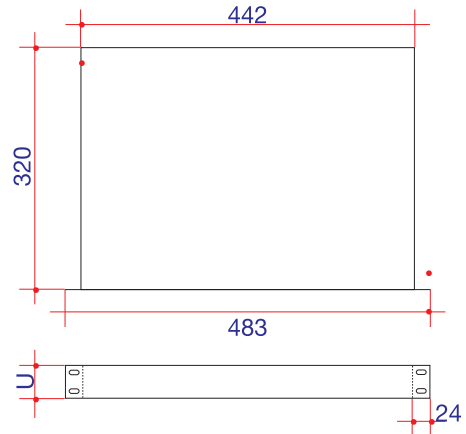

# TABULEIROS 19" (PRATELEIRAS)

Estes tabuleiros são aplicáveis nos nossos racks Mod. RP

Cor: Preto RAL9005

**SÉRIE 32 ⇒ 320MM PROFUNDIDADE**

**SÉRIE 17 ⇒ 170MM PROFUNDIDADE**