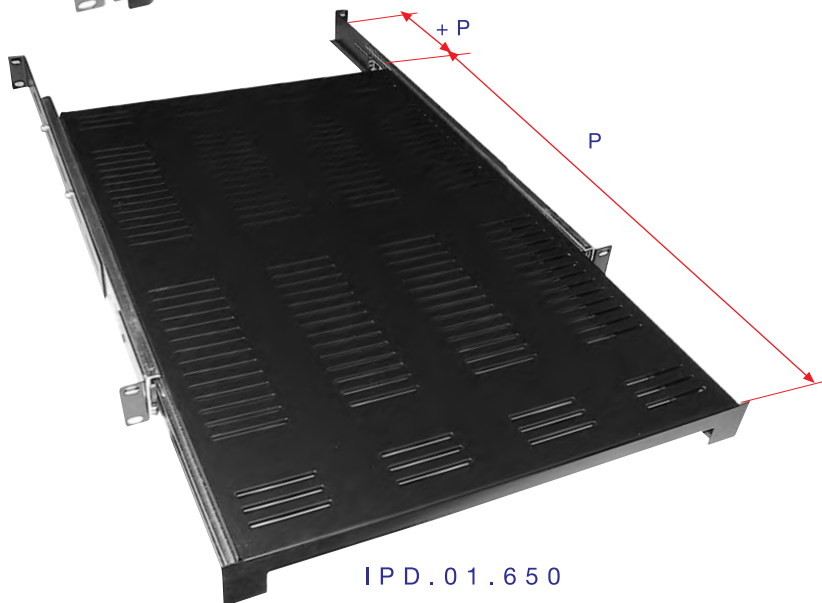

# TABULEIROS DESLIZANTES

Apoios posteriores  
ajustáveis até 490mm

IPD.01.460

Apoios posteriores  
ajustáveis até 570mm

IPD.01.650

Apoios posteriores  
ajustáveis até 900mm

IGD.01.250

Gaveta deslizante  
p/ cabos de fibra óptica

# MICRO-RACK

I M R . 0 1 . 0 2 0

Suporta montagem de  
2 painéis de 20 portas

Este Micro-Rack é fornecido com os seguintes acessórios:  
 A - 1 mini tabuleiro  
 B - 1 painel de 20 portas  
 C - 1 tapa furos de cabos c/ 4 parafusos