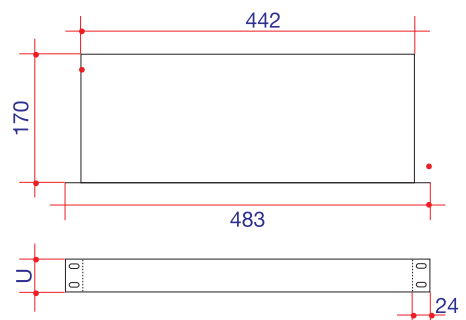

# TABULEIROS 19" (PRATELEIRAS)

Estes tabuleiros são aplicáveis nos nossos racks Mod. RP

Cor: Preto RAL9005

**SÉRIE 32 ⇒ 320MM PROFUNDIDADE**

**SÉRIE 17 ⇒ 170MM PROFUNDIDADE**