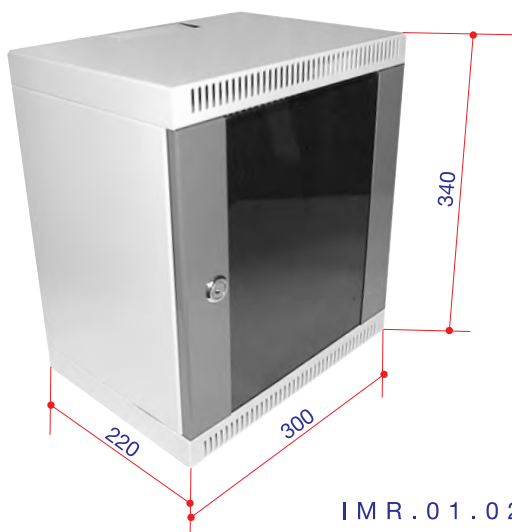

# TABULEIROS DESLIZANTES

Apoios posteriores  
ajustáveis até 490mm

IPD.01.460

Apoios posteriores  
ajustáveis até 570mm

IPD.01.650

Apoios posteriores  
ajustáveis até 900mm

IGD.01.250

Gaveta deslizante  
p/ cabos de fibra óptica

# MICRO-RACK

I M R . 0 1 . 0 2 0

Suporta montagem de  
2 painéis de 20 portas

Este Micro-Rack é fornecido com os seguintes acessórios:  
 A - 1 mini tabuleiro  
 B - 1 painel de 20 portas  
 C - 1 tapa furos de cabos c/ 4 parafusos