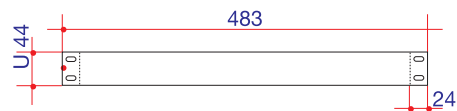

## PAINES CEGOS 19"

Cor: Preto RAL9005

1/2U	022,2
1U	044,45
2U	088,5
3U	133,0
4U	177,5

4 U	ICP.10.004
3 U	ICP.10.003
2 U	ICP.10.002
1 U	ICP.10.001
1/2 U	ICP.09.102
1/2 U	ICP.09.101